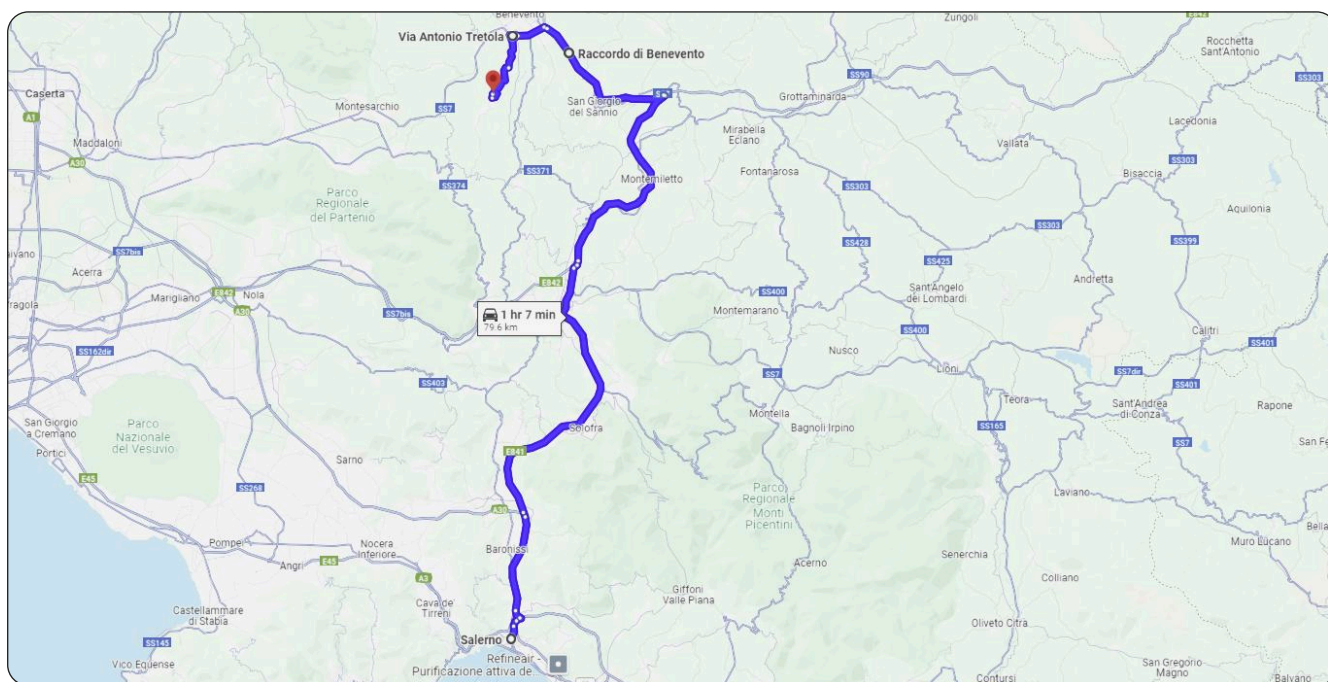

Palazzo Pecci

Mappa Guidata

(Salerno → Palazzo Pecci)

Abbiamo pensato a tutto per rendere il tuo viaggio verso Palazzo Pecci il più semplice possibile. Grazie a questo documento, potrai pianificare il tuo percorso con anticipo e raggiungere la tua destinazione senza stress. Basta un click su "Link Google Map" o una scansione del QR code per accedere alle indicazioni dettagliate su Google Maps."

Informazioni Utili

→ [Link Google Map](#)

Durata: 1hr 7min

Lunghezza: 79.6 km

Inquadrando il QR code con la fotocamera del tuo smartphone, sarai reindirizzato direttamente alla mappa interattiva.

Scannerizza il QrCode

- > Prendi A3 da Via Irno/SR88
3 min (1,6 km)
- > Prendi E841/SS7bis a Atripalda da A2/E841 e RA2/Raccordo Autostradale Salerno - Avellino
23 min (31,0 km)
- > Prendi A16/E842 a Manocalzati
4 min (4,6 km)
- > Segui A16/E842 in direzione di Raccordo di Benevento a Benevento
20 min (28,8 km)

6 min (5,9 km)

Via Antonio Tretola ⁰³
82100 Benevento BN

- ↑ Procedi in direzione ovest su Via Antonio Tretola
270 m
- ↻ Alla rotonda prendi la 3ª uscita e prendi Via Ciardelli
3,1 km
- ↪ Via Ciardelli svoltata a destra e diventa via Santa Maria/SP1
3,9 km