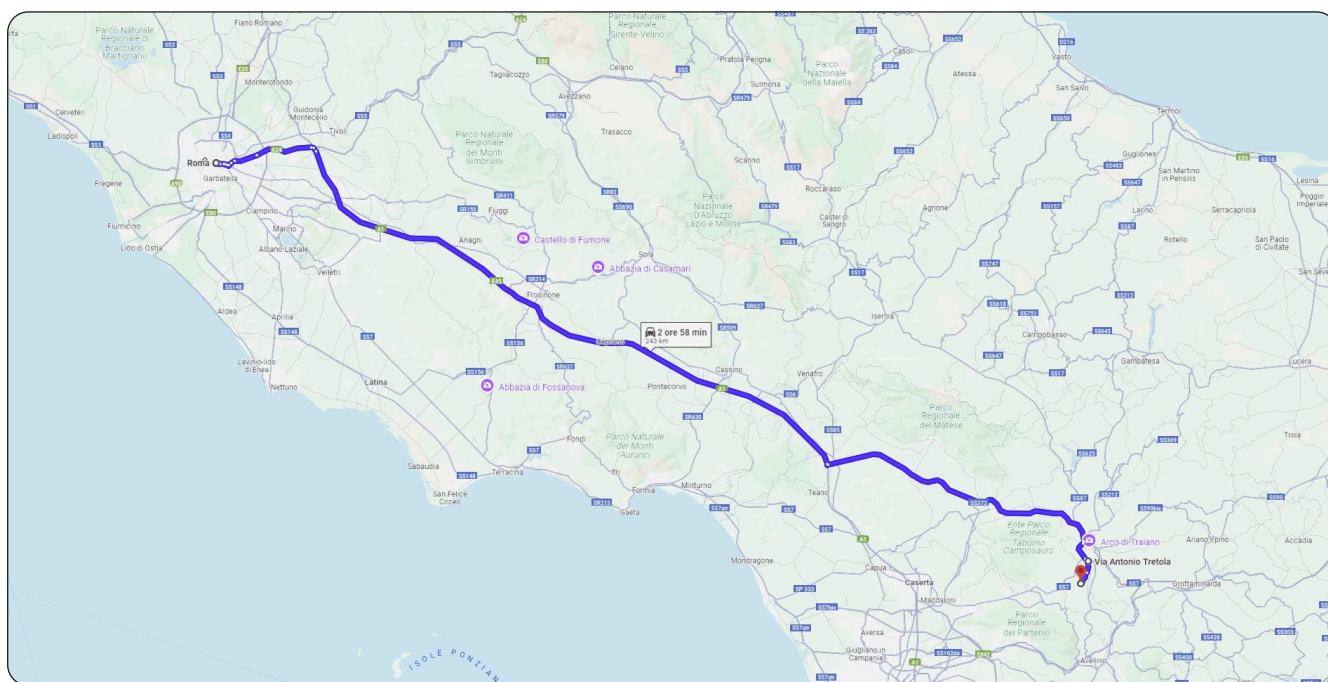

Palazzo Pecci

Mappa Guidata

(Roma → Palazzo Pecci)

Abbiamo pensato a tutto per rendere il tuo viaggio verso Palazzo Pecci il più semplice possibile. Grazie a questo documento, potrai pianificare il tuo percorso con anticipo e raggiungere la tua destinazione senza stress. Basta un click su "Link Google Map" o una scansione del QR code per accedere alle indicazioni dettagliate su Google Maps."

Informazioni Utili

→ [Link Google Map](#)

Durata: 2 ore 58 min

Lunghezza: 243 km

Inquadrando il QR code con la fotocamera del tuo smartphone, sarai reindirizzato direttamente alla mappa interattiva.

Scannerizza il QrCode

- Prendi Via del Plebiscito, Via Quattro Novembre, Via Panisperna, Via dei Serpenti... e Viale dello Scalo S. Lorenzo in direzione di A24. Prendi l'uscita verso Autostrade da Viale dello Scalo S. Lorenzo
21 min (6,1 km)
- Prendi A1/E45 in direzione di SS372 a Caianello. Prendi l'uscita Caianello da A1/E45
1 ora 28 min (158 km)
- Segui SS372 in direzione di Via Antonio Tretola a Benevento
57 min (71,6 km)

Via Antonio Tretola ⁰³
82100 Benevento BN

- ↑ Procedi in direzione ovest su Via Antonio Tretola
270 m
- ↻ Alla rotonda prendi la 3^a uscita e prendi Via Ciardelli
3,1 km
- ↪ Via Ciardelli svolta a destra e diventa via Santa Maria/SP1
3,9 km