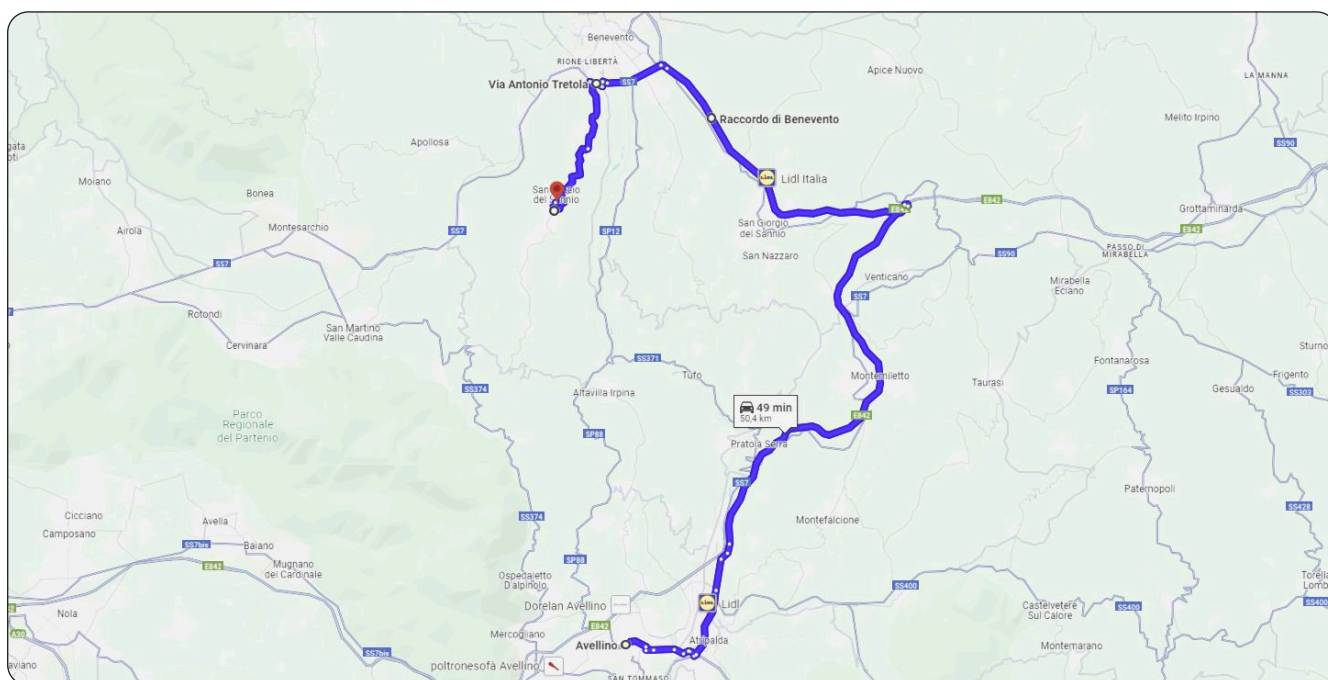

Palazzo Pecci

Mappa Guidata

(Avellino → Palazzo Pecci)

Abbiamo pensato a tutto per rendere il tuo viaggio verso Palazzo Pecci il più semplice possibile. Grazie a questo documento, potrai pianificare il tuo percorso con anticipo e raggiungere la tua destinazione senza stress. Basta un click su "Link Google Map" o una scansione del QR code per accedere alle indicazioni dettagliate su Google Maps."

Informazioni Utili

→ [Link Google Map](#)

Durata: 49 min

Lunghezza: 50,4 km

Inquadrando il QR code con la fotocamera del tuo smartphone, sarai reindirizzato direttamente alla mappa interattiva.

Scannerizza il QrCode

Palazzo Pecci

Indicazioni Stradali

(Avellino → Palazzo Pecci)

Informazioni Utili

→ [Link Google Map](#)

Durata: 49 min

Lunghezza: 50,4 km